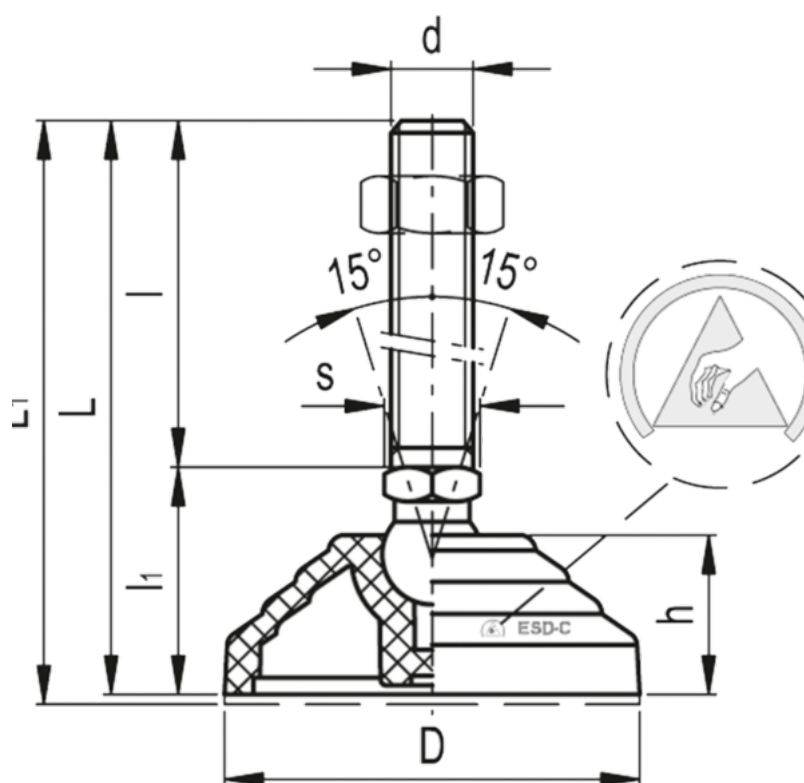

Varenummer: 2310310221ESD
Beskrivelse: E+G Antistatisk justérfod
LV.A-125-24-AS-M16x58-ESD-C

Mål

Articulation = 24
D = 125
d = M16
h = 46
l = 58
l1 = 67
L = 125
L1 = 128

Maks load = 28000
s = 24
Vægt i (g) = 512